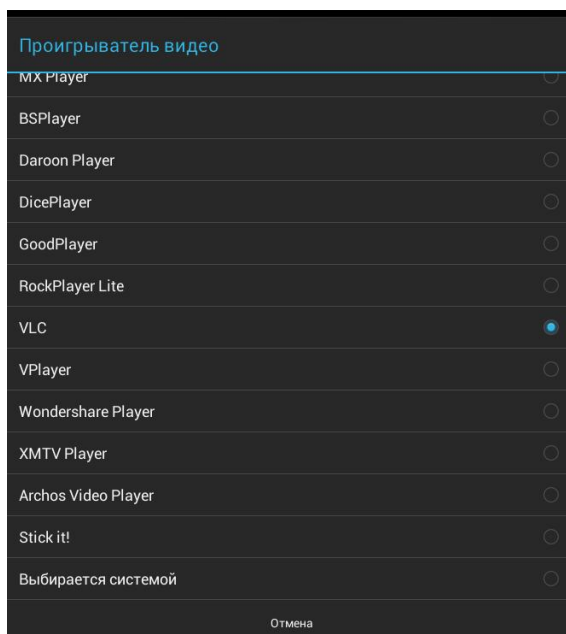

6. Следующим шагом следует указать плейлист: «**Настройка**» => «**Плейлисты**». В программе IPTV Player может быть настроено несколько плейлистов. Чтобы добавить новый, следует нажать на кнопку «+» в правом верхнем углу и выбрать «**Добавить URL**». В появившейся форме укажите ссылку на плейлист Crypton Catchup TV. В демонстрационном режиме Вы получите эту ссылку прямо на сайте «Компании Криптон» <http://crypton.com.ua/>