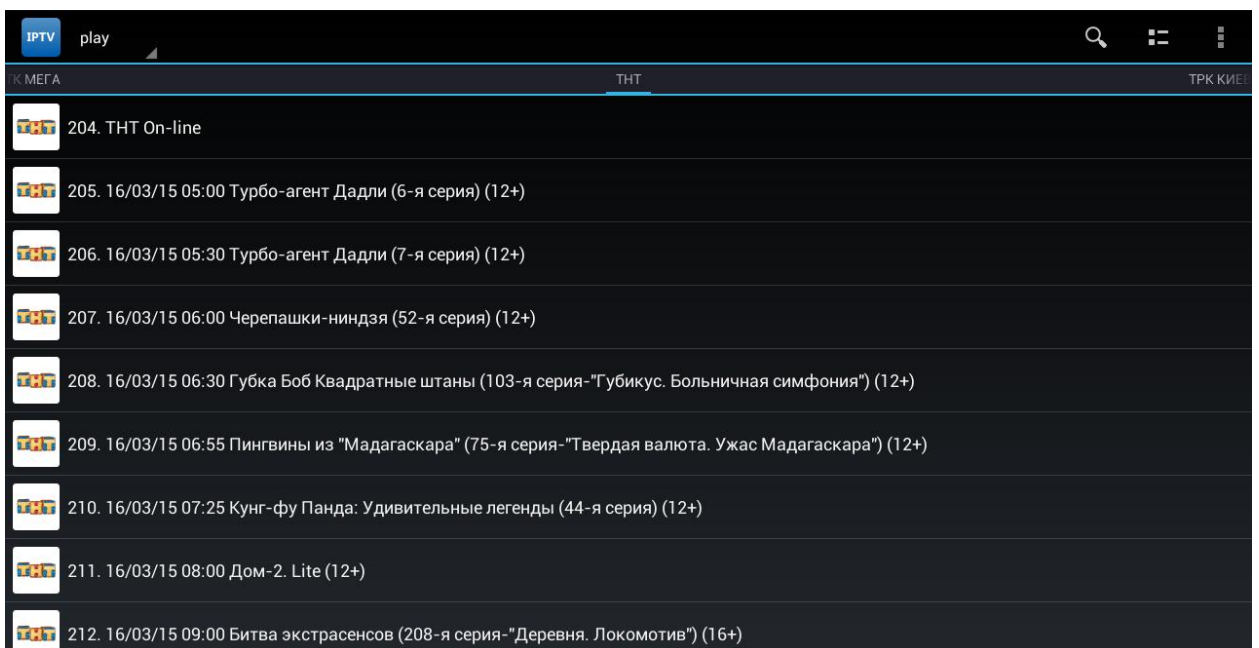

8. Простым нажатием на названии события начинается его просмотр. Событие, в имени которого указано «On-line», означает просмотр в реальном времени.