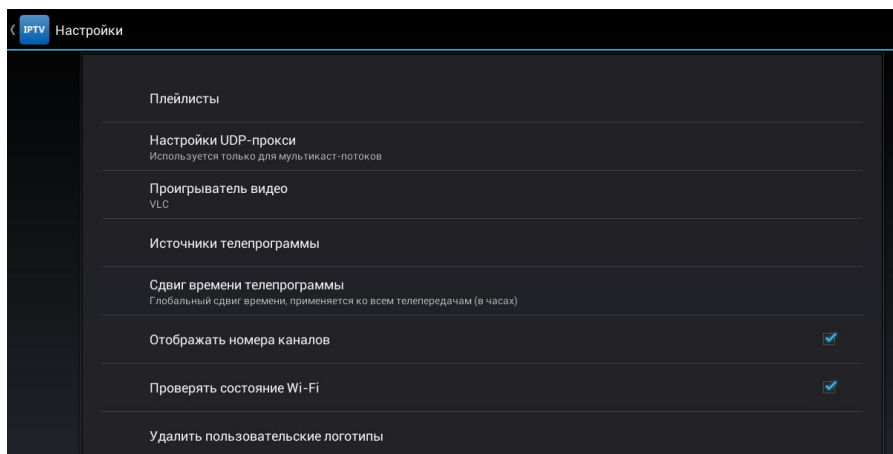

5. IPTV плеер является надстройкой над другими популярными плеерами такими, как **VLC Player**, **MX Player** и др. Для просмотра передач в формате IPTV или Catchup требуется наличие на Вашем устройстве какого-либо другого видео плеера, способного проигрывать файлы/поток в формате H.264, MPEG. В настройках IPTV Player перейдите: «**Настройки**» => «**Проигрыватель видео**» и выберите из списка один плеер, установленный у Вас, например – VLC.